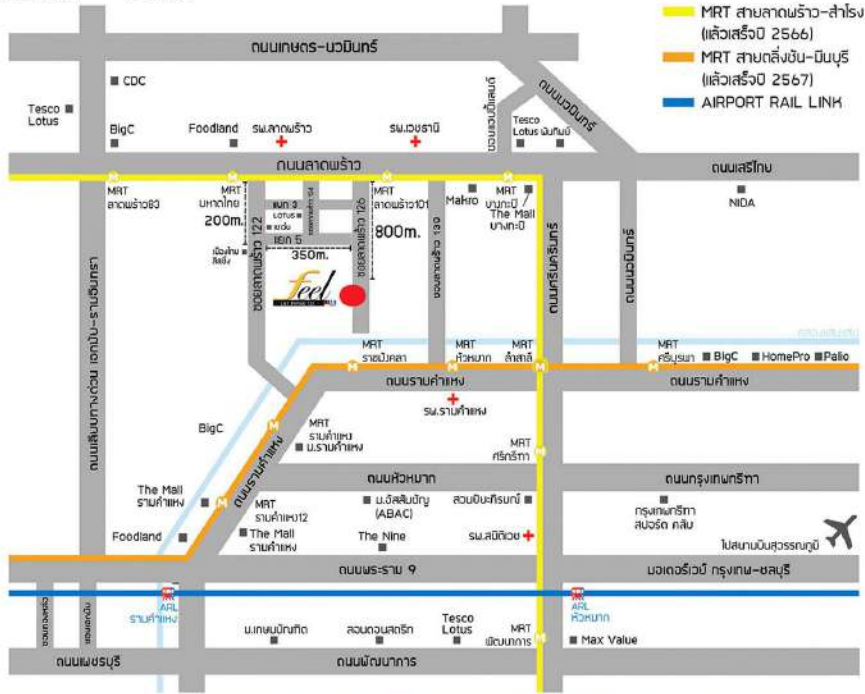

FEEL CONDO LAT PHRAO 122

เจ้าของโครงการ บจก. โฟล์ อิมเมจ คอนโดมิเนียม
 ที่ตั้งโครงการ ชอย ลาดพร้าว 122
 พื้นที่ตั้งโครงการ ประมาณ 495 ตารางวา
 ลักษณะโครงการ LOW-RISE คอนโดมิเนียม สูง 8 ชั้น 3 อาคารรวม 144 ห้องชุด
 กำหนดแล้วเสร็จ ปี 2566

Feel LAT PHRAO 122

*รูปบรรยากาศจำลอง อาจมีการเปลี่ยนแปลงได้

*รูปบรรยากาศจำลอง อาจมีการเปลี่ยนแปลงได้

CONCEPT

โครงการ ฟีล คอนโด ลาดพร้าว 122 คอนโดมิเนียม
 Style Modern พร้อม Function ครบครัน ตอบโจทย์
 Urban Lifestyle เพียงพร้อม สะดวง่าย
 Co-working Space และ Fitness มีความเป็นส่วนตัวสูง
 เพียง 144 Units ใกล้เคียงรถไฟฟ้าสายสีเหลือง